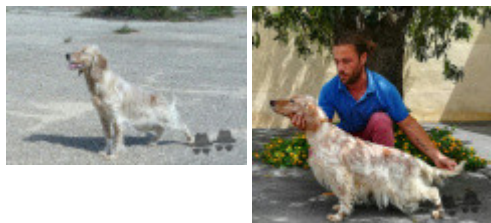

Taux de consanguinité (estimation) : 4.3 %

RADENTIS GIAN (6,6,7,8 X 5,6,6,6,6,6) : 0.008911
TELL (4 X 4) : 0.008850
DENNY (4 X 4) : 0.008057
ASSO DEL CENTRO MARCHE (4 X 4) : 0.007935
DECOR LOT (7,7,7,7,8,8 X 6,7,7,7,7,7,7,7,7,7) : 0.005310
DUN DEL MESCHIO (8,8,8,8,8 X 7,7,7,8,8,8,8,8,8,8,8,8) : 0.001678
MIA (6 X 5) : 0.000977
ROVAL MOZART (6,8,8,8,8 X 6) : 0.000610
LEM DEL RESEGONE (8,8,8 X 8,8,8) : 0.000214
OLAF DEL TRE PONTI (8,8 X 7) : 0.000122
MUR (8,8 X 8,8,8) : 0.000061
LOPEZ DELLA BASSANA (8 X 7,7) : 0.000061
BETTY (8,8 X 8,8) : 0.000061
MERA DELL'ORSONE (8,8 X 8) : 0.000031
OLA DELLA MARCIOLA (8 X 8,8) : 0.000031

Note : les données ne sont pas garanties. Elles ont été entrées par les membres sans garantie d'exactitude.