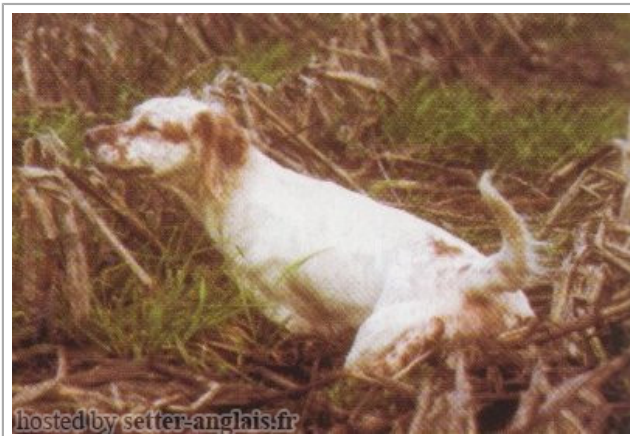

ARIANE DU MENEZ-LUZ

1985-04-13 (F) LOF 82586/12535

Couleur : Fau. PBl.Env. Tru. (lemon) / Titres : CH P, TR GQ / Dyspl. : accept
[fiche affixe](#)

hosted by setter-anglais.fr

Père PRADO DE LAURENCIA 1979-10-31 (M) LOF 63870/06511 (TR) - lemon 	LIBAR DE LAURENCIA 1975-06-27 (M) LOF 50364/03954 (CH.T. TR) 	ZAR DEGLI ODDO 1969-07-02 (M) LOI ST022231 (Ch GT) - lemon 	DIRO DI SANPAOLO (M) LOI ST29097 SAVINA DI ENTELLA 1965-04-15 (F) LOI 24676.65
	TESSA DE LAURENCIA 1970-03-19 (F) LOF 36825/02078 (TR) 	ICA 1973-07-06 (F) LOF 45442/3627 (Ch IT)	REX DE LA CORNE (M) LOF 34528/01188 (TR)
Mère NORKA DES BLES NOIRS 1977-10-04 (F) LOF 57286/06490 (TR)	JOKER DU MONT BILY 1974-07-29 (M) LOF 48154/3617 (TR)	NINIA DU VAL D'ARRY (F) LOF 27572/00441 (TR, CH T)	LISETTE DE LA CORNE (F) LOF 23191/65 (TR) NILO 12 (M) LOI ST5993 (Ch Italie T)
	VARIANE DE RIADE 1972-10-02 (F) LOF 42342/03344 (TR)	QUEL AS DU MONT BILY 1967-05-28 (M) LOF 31906/01223 (Ch IT)	VICKY DE CORIAM (F) LOSH317785
		TINO DE RIADE 1970-06-01 (M) LOF 37239/16666 (TR) 	MAC DE MIGNERIES (M) LOSH214941 (Ch L, Ch Int) RACY DU VAL D'AWIRS (F) LOSH257430 (TR, Ch T)
		SHEILA DE RIADE (F) LOF 35938/2058 (TR)	PALOS DU LERY 1966-05-28 (M) LOF 30863/640 (CH T B IB) - tricolore  OBRA DE CAMPILLOS (F) LOF 28635/660 (TR)
			QUACTUS DE RIADE 1967-08-05 (M) LOF 32450/00953 (TR, CH T, CH IT) ORPHÉE DE PORT ARTHUR (F) LOF 28310/522 (TR)