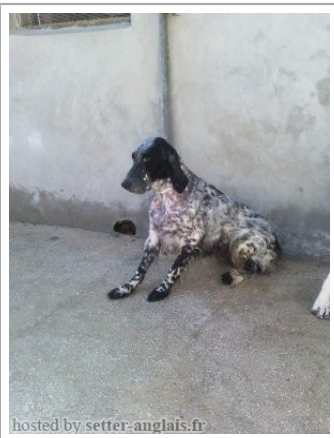

RULA

2010-08-28 (F) LOI LO10195114
Couleur : nero e bianco (bluebelton)

hosted by: setter-anglais.fr

<p>Père DUCA DELLA TRALTANA 2001-06-25 (M) LOI LO01179471 - bluebelton</p>	<p>ASSO DEL CENTRO MARCHE 1995-01-22 (M) LOI ST514701 (Ch) - bluebelton</p> 	<p>NEGUS 1988-09-05 (M) LOI ST382982 (Camp. Tr. (Ch GQ), Camp. Int. Lav (Ch I T)) - bluebelton</p> 	<p>LEM DEL DIANELLA 1984-01-07 (M) LOI ST281150 (CH T IT) - tricolore</p> 	
	<p>MINA 1998-05-06 (F) LOI LO98161357 (Ch. Ital. Lav.) - tricolore</p> 	<p>CHIRA DEL CENTRO MARCHE 1988-10-04 (F) LOI ST366956 - bluebelton</p>	<p>FALOÒ 1991-05-24 (M) LOI ST439587 (Ch. Ital. Lav., Camp. Ripr.) - lemon</p> 	<p>LINDA 1985-06-21 (F) LOI ST310400 - bluebelton</p>
<p>Mère TRIS 2002-04-20 (F) LOI LO02107776 - tricolore</p>	<p>TELL 1995-01-11 (M) LOI ST516244 - bluebelton</p>	<p>LIA 1996-05-02 (F) LOI ST540348 - tricolore</p>	<p>RADENTIS GIAN 1983-01-02 (M) LOI ST258470 (Ch. Ital. Lav., Ch. Int. Lav., Camp. Ripr.) - lemon</p> 	
	<p>BRINA DEL FUCINO 1992-06-24 (F) LOI ST474814 - bluebelton</p>	<p>EBORA DEL CENTRO MARCHE 1984-09-11 (F) LOI ST295808 - bluebelton</p>	<p>RADENTIS GIAN 1983-01-02 (M) LOI ST258470 (Ch. Ital. Lav., Ch. Int. Lav., Camp. Ripr.) - lemon</p> 	<p>MIA 1984-04-01 (F) LOI ST284436 - lemon</p>
	<p>ABRAM DEL FRANGIO 1988-08-25 (M) LOI ST383746 - bluebelton</p>	<p>LI 1994-01-30 (M) LOI ST496836 - bluebelton</p> 	<p>GEA 1994-10-26 (F) LOI ST512727 - lemon</p>	<p>GIP 1981-09-19 (M) LOI ST237096 - bluebelton</p>
	<p>TANGA DELL'ORESTE 1992-06-05 (F) LOI ST469091 - bluebelton</p>	<p>ADUA 1989-09-16 (F) LOI ST409152 - tricolore</p>	<p>AKIM 1985-06-02 (M) LOI ST315563 (Ch. Ital. Lav., Ch. Int. Lav.) - bluebelton</p> 	<p>LIZ DEL FUCINO 1983-07-01 (F) LOI ST273722 - bluebelton</p>
<p>DENNY 1994-04-15 (F) LOI ST504000 - tricolore</p>	<p>FURIA DELL'ORESTE 1986-07-24 (F) LOI ST337105 - bluebelton</p>	<p>ROVAL MOZART 1987-03-04 (M) LOI ST350880 (CH GQ, Ch. Int. Lav., Ch. Ital. Lav., Camp. Ripr.) - bluebelton</p> 	<p>GIP 1981-09-19 (M) LOI ST237096 - bluebelton</p>	