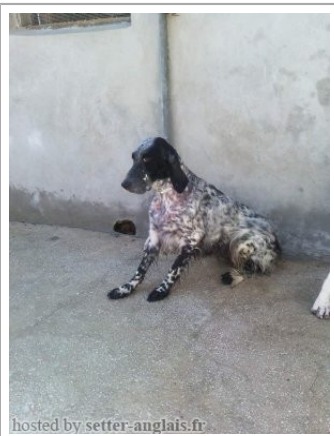

RULA

2010-08-28 (F) LOI LO10195114
Couleur : nero e bianco (bluebelton)

hosted by: setter-anglais.fr

<p>Père DUCA DELLA TRALTANA 2001-06-25 (M) LOI LO01179471 - bluebelton</p>	<p>ASSO DEL CENTRO MARCHE 1995-01-22 (M) LOI ST514701 (Ch) - bluebelton</p> 	<p>NEGUS 1988-09-05 (M) LOI ST382982 (Camp. Tr. (Ch GQ), Camp. Int. Lav (Ch I T)) - bluebelton</p> 	<p>LEM DEL DIANELLA 1984-01-07 (M) LOI ST281150 (CH T IT) - tricolore</p> 	
	<p>MINA 1998-05-06 (F) LOI LO98161357 (Ch. Ital. Lav.) - tricolore</p> 	<p>CHIRA DEL CENTRO MARCHE 1988-10-04 (F) LOI ST366956 - bluebelton</p>	<p>FALOÒ 1991-05-24 (M) LOI ST439587 (Ch. Ital. Lav., Camp. Ripr.) - lemon</p> 	<p>LINDA 1985-06-21 (F) LOI ST310400 - bluebelton</p>
<p>Mère TRIS 2002-04-20 (F) LOI LO02107776 - tricolore</p>	<p>TELL 1995-01-11 (M) LOI ST516244 - bluebelton</p>	<p>LIA 1996-05-02 (F) LOI ST540348 - tricolore</p>	<p>RADENTIS GIAN 1983-01-02 (M) LOI ST258470 (Ch. Ital. Lav., Ch. Int. Lav., Camp. Ripr.) - lemon</p> 	
	<p>BRINA DEL FUCINO 1992-06-24 (F) LOI ST474814 - bluebelton</p>	<p>EBORA DEL CENTRO MARCHE 1984-09-11 (F) LOI ST295808 - bluebelton</p>	<p>MIA 1984-04-01 (F) LOI ST284436 - lemon</p>	<p>RADENTIS GIAN 1983-01-02 (M) LOI ST258470 (Ch. Ital. Lav., Ch. Int. Lav., Camp. Ripr.) - lemon</p> 
	<p>DENNY 1994-04-15 (F) LOI ST504000 - tricolore</p>	<p>TANGA DELL'ORESTE 1992-06-05 (F) LOI ST469091 - bluebelton</p>	<p>EOLO 1994-01-30 (M) LOI ST496836 - bluebelton</p> 	<p>GEA 1994-10-26 (F) LOI ST512727 - lemon</p>
	<p>ABRAM DEL FRANGIO 1988-08-25 (M) LOI ST383746 - bluebelton</p>	<p>TIMMY DEL FUCINO 1985-05-14 (M) LOI ST306919 - Bianco Bleu Belton Lievemente Pi</p>	<p>GIP 1981-09-19 (M) LOI ST237096 - bluebelton</p>	<p>LIZ DEL FUCINO 1983-07-01 (F) LOI ST273722 - bluebelton</p>
<p>ROVAL MOZART 1987-03-04 (M) LOI ST350880 (CH GQ, Ch. Int. Lav., Ch. Ital. Lav., Camp. Ripr.) - bluebelton</p> 	<p>FURIA DELL'ORESTE 1986-07-24 (F) LOI ST337105 - bluebelton</p>	<p>ADUA 1989-09-16 (F) LOI ST409152 - tricolore</p>	<p>GIP 1981-09-19 (M) LOI ST237096 - bluebelton</p>	