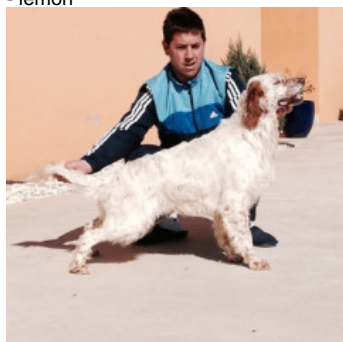

OCEANÍA DE CINGLES DE BERTÍ llamada OCE

2017-08-09 (F) LOE 2391332
 Couleur : Blanco y naranja (lemon)
[fiche affixe](#)

hosted by setter-anglais.fr

Père
SAU
 2012-10-22 (M)
 LOE 2125046
 - lemon

EUSKITZE HANDICAP 2008-04-02
 (M) LOI LO1577281 - lemon