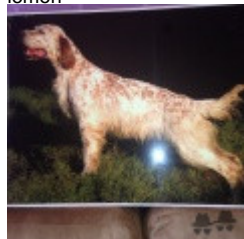

OCEANÍA DE CINGLES DE BERTÍ llamada OCE

2017-08-09 (F) LOE 2391332
 Couleur : Blanco y naranja (lemon)
[fiche affixe](#)

hosted by setter-anglais.fr

Père
SAU
 2012-10-22 (M)
 LOE 2125046
 - lemon

EUSKITZE HANDICAP 2008-04-02
 (M) LOI LO1577281 - lemon

ALBA 2004-10-26 (M) LOE 1496195 - lemon

RADENTIS ZUM 2002-07-08 (M) LOI
 LO02161851 (Camp. Tr. (Ch GQ), Camp.
 Int. Lav., Camp. Ital. Lav.) - lemon

EUSKITZE COSSA 2003-11-26 (F)
 LOE 1426878 (CH.Tr.GQ.) - lemon