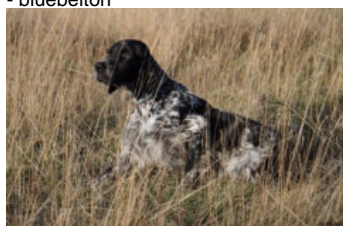

NITRO DE LA CROIX DE BOR

2017-03-15 (M) LOF 249129
 Couleur : Noi.PBl.Env (bluebelton)
[fiche affixe](#)

hosted by setter-anglais.fr

Père
FILOU DU MAS D'EYRAUD
 2010-05-29 (M)
 LOF 209931/37009
 (TR, CH GT, CH GQ, CH IT)
 - bluebelton