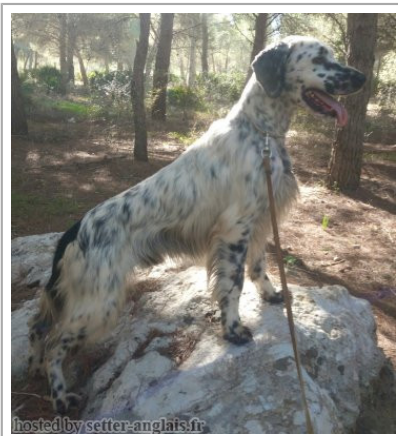

GINO DELL'ANTONIO CARVICO

2014-10-24 (M) LOI LO155722
Couleur : nero e bianco (bluebelton)
[fiche affixe](#)

| | | | | |
|---|---|---|--|---|
| <p>Père PICENUM CHOPIN 2010-01-20 (M) LOI LO10204107 - tricolore</p> | <p>PAIPER 2005-01-10 (M) LOI LO0580213 (Ch. Ital. Lav., CH GQ, Ch. Int. Lav.) - bluebelton</p>  | <p>ORIO 2002-05-14 (M) LOI LO02116390 (Camp. Tr. (Ch GQ)) - bluebelton</p>  | <p>TODAY 2001-05-07 (M) LOI LO01146212 (Camp. Tr. (Ch GQ)) - bluebelton</p>  | |
| | <p>PICENUM OLIMPIA 2006-01-14 (F) LOI LO0660174 - liver</p> | <p>KUTINA 2002-04-08 (F) LOI LO02103234 (Camp. Ripr.) - tricolore</p> | <p>TOSCA DELLE OROBICHE 1999-11-19 (F) LOI LO0035313 (Camp. Ripr.) - bluebelton</p> | <p>TIBOR 1999-05-02 (M) LOI LO99179780 - lemon</p> |
| | | <p>KAPO' 2003-11-10 (M) LOI LO0439835 (Ch IT GQ) - bluebelton</p>  | <p>SPINA DI RICCAGIOIA 2000-11-01 (F) LOI LO0154690 - tricolore</p> | <p>NERO 1997-03-29 (M) LOI LO9817889 (Ch T, Ch GQ) - bluebelton</p>  |
| | | <p>PICENUM EDDA 2003-02-23 (F) LOI LO0378377 - bluebelton</p> | <p>KYBA 1998-01-01 (F) LOI LO98118951 - lemon</p> | <p>PICENUM ZITO 1992-09-11 (M) LOI ST470395 (Champion Italie Travail) - bluebelton</p>  |
| <p>Mère DIANA 2012-12-10 (F) LOI LO1327905 - bluebelton</p> | <p>MITO 2006-03-03 (M) LOI LO0678098 - bluebelton</p> | <p>TODAY 2001-05-07 (M) LOI LO01146212 (Camp. Tr. (Ch GQ)) - bluebelton</p>  | <p>PALAZIENSIS PEPE 1997-07-03 (M) LOI LO99203608 - liver</p>  | |
| | | <p>ERNA 2002-04-05 (F) LOI LO0286307 - bluebelton</p> | <p>BEA DEL ZAGNIS 1999-07-01 (F) LOI LO0057831 - bluebelton</p> | <p>OLIVER DI GROCEDOMINI 1996-05-01 (M) LOI ST542412 - bluebelton</p> |
| | <p>AMI 2007-01-08 (F) LOI LO0776048 - liver</p> | <p>KAPO' 2003-11-10 (M) LOI LO0439835 (Ch IT GQ) - bluebelton</p>  | <p>BESSI DEL BOCIA 1998-06-09 (F) LOI LO98150867 - tricolore</p> | <p>NERO 1997-03-29 (M) LOI LO9817889 (Ch T, Ch GQ) - bluebelton</p>  |
| | | <p>SIRIA DEI FELINI 2004-02-20 (F) LOI LO0492766 - bluebelton</p> | <p>KYBA 1998-01-01 (F) LOI LO98118951 - lemon</p> | <p>AZOR 2001-03-29 (M) LOI LO01115312 (Ch GQ) - bluebelton</p>  |
| | | <p>ZOE 2002-04-01 (F) LOI LO0291717 - tricolore</p> | | |