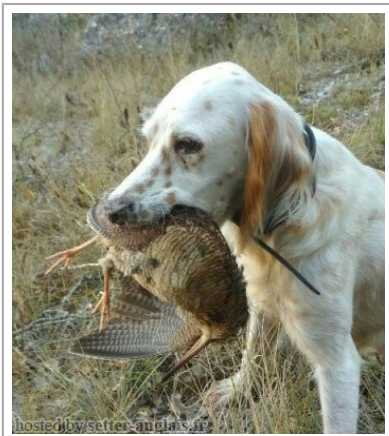

IZAR DE IZASEDUR

2011-07-15 (F) LOE 1000002
 Couleur : Blanco y naranja (lemon)
[fiche affixe](#)

Père inconnu	inconnu	inconnu	inconnu
		inconnu	inconnu
		inconnu	inconnu
	inconnu	inconnu	inconnu
		inconnu	inconnu
		inconnu	inconnu
Mère inconnu	inconnu	inconnu	inconnu
		inconnu	inconnu
		inconnu	inconnu
	inconnu	inconnu	inconnu
		inconnu	inconnu
		inconnu	inconnu