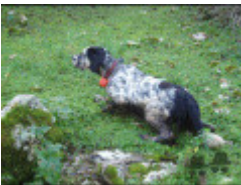

CORVOUS SAMY GIOURG

(M) BEK BEK020997
Couleur : Bluebelton

Père inconnu	inconnu	inconnu	inconnu
		inconnu	inconnu
	inconnu	inconnu	inconnu
		inconnu	inconnu
Mère inconnu	inconnu	inconnu	inconnu
		inconnu	inconnu
	inconnu	inconnu	inconnu
		inconnu	inconnu
		inconnu	inconnu
		inconnu	inconnu