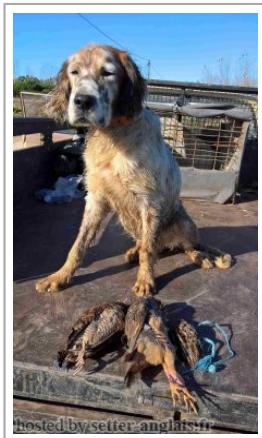

ÍNDIO DA RIBEIRA BRAVA d'it HORUS

2017-05-05 (M) LOP 542430

Couleur : Tricolore

[fiche affixe](#)

Père HUFY DO MONTE DO PICADO (M) LOP 477179	API DE LA MAZORRA (M) LOP 385633 - bluebelton 	RADENTIS CLIQ 2003-05-20 (M) LOE 1454658 (Tr.GB(E.06)) - liver 	RADENTIS BOSS 1997-01-13 (M) LOI ST559823 - lemon 
		RUSCA DE LA MAZORRA 2000-06-17 (F) LOE 1185310	RADENTIS NADA 1999-07-10 (F) LOI LO0017824 - liver 
			NIL DE LA PLUME DU PÉVÈLE 1997-04-10 (M) LOF 137243/22656 (Ch GQ, Ch IT, Ch IB, CHCU.B CHES.T CHGB.B) - bluebelton
			GUINDA'S DE LA MAZORRA (F) LOE 483989
		MOKO DE LA RIVERA DEL CEA 2002-12-17 (M) LOE 1387689 (TrCP(E.06), TrPR(E.06)CHITc(07),CH.E cp(08)CH PSS) - lemon 	PEKIN DE LA PLUME DU PÉVÈLE 1999-08-04 (M) LOE 1161116 - bluebelton 
		CINA DE EUGEMAN (F) LOP 461763	ASTRID DE EUGEMAN (F) LOE 1754930
			BIG JIM 2000-12-01 (M) LOI LO0188207 (CH GQ, Ch. Int. Lav., Camp. Ripr., Ch. Ital. Lav.) - liver 
			UNA DE CUMBRAQS 2003-09-05 (F) LOE 1453634

<p>Mère <u>FIGUEIRA</u> 2010-03-22 (F) LOP 433596 - lemon</p>	<p><u>VOLKA DE SANTA IRIA</u> 2004-07-04 (M) LOP LOP325763 - lemon</p> 	<p><u>OHIO DE LA FAILLE DE L'ARC EN CIEL</u> dit <u>ONIX</u> 1998-10-13 (M) LOP 273587 - MARRON</p> 	<p><u>MAJOR</u> 1996-04-30 (M) LOF 132039/20359 - bluebelton</p>
	<p><u>BICA DAS AGUAS MORNAS</u> 2006-04-02 (F) LOP 363366 - tricolore</p>	<p><u>TAAS DO RIOTEJO</u> llamada <u>TUNA</u> (F) LOP 295189 - lemon</p> 	<p><u>HERMES DA QUINTA DO MEIRINHO</u> (M) LOP 341636 - lemon</p>
		<p><u>TIKAA</u> 2024-07-01 (F) LOP 291773 - bluebelton</p> 	<p><u>NAB DE LOS DESMONTES</u> (M) LOP 218375 - Branco e Laranja</p> <p><u>FADISTA DA QUINTA DO MEIRINHO</u> (F) LOP</p> <p><u>PETRUS DES TERRES DE LUDE</u> 1999-06-09 (M) LOF 149051/23733 - bluebelton</p> <p><u>OPIUM DE LA FAILLE DE L'ARC EN CIEL</u> 1998-10-13 (F) LOF 145966 - tricolore</p>