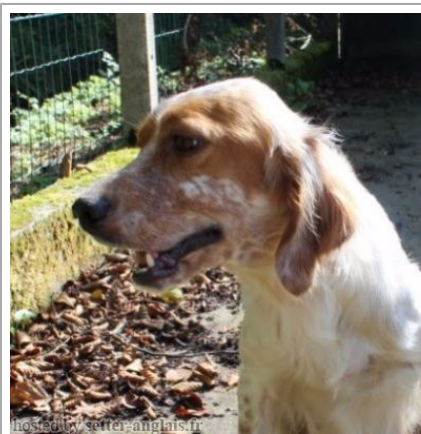

LORRY DES BORDS DU RIEUVERT

2015-10-15 (F) LOF 241895/48621
Couleur : Fau.PBl.Env. (lemon)
[fiche affixe](#)

Père
GADGET DU GOURG D'ENFER
2011-04-17 (M)
LOF 216091/36856
(TR CHP TRGQ CHT CHGQ CHIT)
- lemon