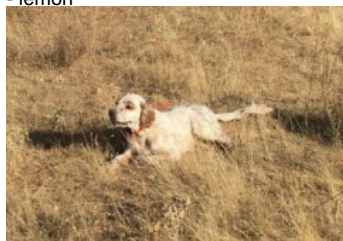

**DAKOTA DEL FALCORRIO**

2014-05-30 (M) LOE 2203216  
Couleur : Blanco y naranja (lemon)  
[fiche affixe](#)

Père  
**DAC DE PLAYABARRI**  
2008-03-10 (M)  
LOE 1803388  
(Tr Pr(E) Tr CP (E) Tr CP (F) Tr CP (G))  
- lemon