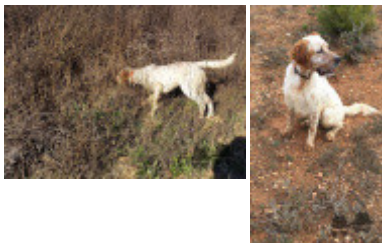

[SARA](#) (F) LOE 0477023

<p>Mère</p> <p><u>FURIA DE SIERRA BADAYA</u> 2013-07-07 (F) LOE 2171948 - lemon</p>	<p><u>URTUBIAKO BLOND</u> (M) LOE 1811894</p>	<p><u>RAPATA POUF DES FORÊTS</u> <u>CORRÉZIENNES</u> 2000-06-05 (M) LOF 156294/24778 (CHA -TR) - Noir.PBI.Env.</p> 	<p><u>NUTS DES FORÊTS</u> <u>CORRÉZIENNES</u> 1997-07-02 (M) LOF 140202/23434 (TAN) - bluebelton</p>
	<p><u>ALALDE SIERRA BADAYA</u> (F) LOE 1906974</p>	<p><u>FUSKA DE SALLOBENTE</u> (F) LOE 1575617</p> 	<p><u>KEN</u> 1998-01-08 (F) LOF 148825/26602 (CHP TR) - lemon</p> 
		<p><u>YARN DE PERRERAS JAY</u> 2000-03-23 (M) LOE 1176860 - lemon</p> 	<p><u>RADENTIS VBELLA</u> 2002-07-05 (F) LOE 1371968 - lemon</p>
		<p><u>UCLA DE SOSOBAL dite LILO</u> 2005-09-28 (F) LOE 1568693 (Tr cp becadas) - bluebelton</p> 	<p><u>RONALDO</u> 1997-07-04 (M) LOE 1111740 - tricolore</p>
			<p><u>SHY DE PERRERAS JAY</u> (F) LOE 651853</p>
			<p><u>KEN</u> 1998-05-10 (M) LOE 1167659 (Champion, Trialer GQ) - lemon</p> 
			<p><u>FUSTA DE SOSOBAL</u> (F) LOE 127599</p>