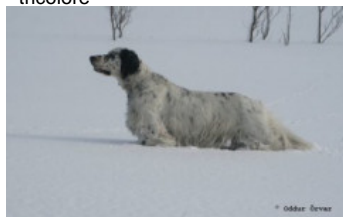

HÁFJALLA ASKJA

2011-05-27 (F) IS16121/11
Couleur : Noi.Mar.Fau.PBl.Env (tricolore)
[fiche affixe](#)

Père
ABLOS DE L'ECHO DE LA FORET
2005-01-01 (M)
IS10286/07
- tricolore

PABLOS DU VAL CLAIR 1999-11-18
(M) LOF 151814/24424 (CHA CH.T. TR) -
tricolore