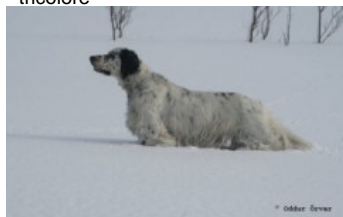

**HÁFJALLA ASKJA**

2011-05-27 (F) IS16121/11  
Couleur : Noi.Mar.Fau.PBl.Env (tricolore)  
[fiche affixe](#)

hosted by setter-anglais.fr

© Guðmundur Arnar Þegnsson

Père  
**ABLOS DE L'ECHO DE LA FORET**  
2005-01-01 (M)  
IS10286/07  
- tricolore