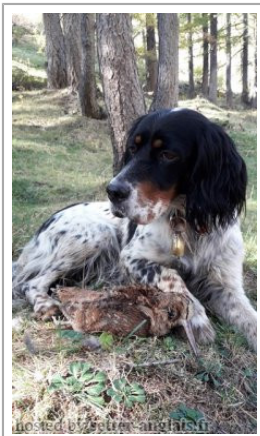

**BETA DE LAMBRINIE**

2015-06-30 (F) LOI 169707  
Couleur : Tricolore  
[fiche affixe](#)

<p>Père <b>PODIVARENSIS DREAM</b> 2010-06-03 (M) LOI LO10134437 - tricolore</p>	<p><b>ZIPPO DELLA REGINA DEL BOSCO</b> 2004-07-02 (M) LOI LO0511642 (CH IT) - bluebelton</p> 	<p><b>BORG</b> 1997-01-10 (M) LOI LO9835023 - bluebelton</p>	 <p><b>ASPIS</b> 1990-03-05 (M) LOI ST416169 (CH GQ, Camp. Ripr., Ch. Ital. Lav.) - bluebelton</p>	
	<p><b>BROOKE</b> 2004-03-14 (F) LOI LO0494826 - tricolore</p>	<p><b>ONDA DELLA REGINA DEL BOSCO</b> 1999-03-23 (F) LOI 99128266 - bluebelton</p>	<p><b>BROUK</b> 1992-04-11 (F) LOI ST466609 - lemon</p>	<p><b>MAGIS MIRO</b> 1991-06-04 (M) LOI ST443308 - lemon</p>
		<p><b>ASTON</b> 2001-03-18 (M) LOI LO01119090 - liver</p>	<p><b>ELY</b> 1991-06-14 (F) LOI ST440498 - tricolore</p>	<p><b>UDAL</b> 1993-06-06 (M) LOI ST484206 - Trecolori Con Macchia Simmetrica</p>
<p>Mère <b>MIA DE LAMBRINIE</b> 2009-07-05 (F) LOI LO104824 - tricolore</p>	<p><b>TITO VALSERITA</b> 2003-04-20 (M) LOI LO0659456 - tricolore</p>	<p><b>CAPRICE DEL MESCHIO</b> 2001-07-15 (F) LOI LO01171191 - tricolore</p>	<p><b>JENA</b> 1994-07-05 (F) LOI ST504938 - lemon</p>	
		<p><b>DANNINO OD BACURINA</b> (M) LOI ES0659453</p>	<p><b>MIR</b> 1992-08-25 (M) LOI ST472551 (Ch. Ital. Lav., Ch. Int. Lav., Camp. Ripr.) - bluebelton</p>	
		<p><b>EDBEL HUNGA</b> 1999-01-13 (F) LOI LO99120659 - bluebelton</p>	<p><b>BEBA DEL MESCHIO</b> 1998-01-02 (F) LOI LO98143110 - tricolore</p>	
		<p><b>ASSO DE LAMBRINIE</b> 1992-11-20 (M) LOI ST474489 (Ch. Ital. Lav.) - bluebelton</p>	<p><b>DUM VALSERITA</b> 1995-10-03 (M) HR11245ES - tricolore</p>	
	<p><b>ZIMANDA DE LAMBRINIE</b> 2003-06-18 (F) LOI LO03138293 - bluebelton</p>		<p><b>IGOR DEL DIANELLA</b> 1992-07-01 (M) LOI ST463588 - bluebelton</p>	<p><b>DADA VALSERITA</b> (F) LOI ES0659452</p>
		<p><b>FRINE</b> 2000-09-04 (F) LOI LO0144212 - bluebelton</p>	<p><b>EDBEL CUBA</b> 1995-01-20 (F) LOI ST515339 - tricolore</p>	 <p><b>FRANCINI'S DIEGO</b> 1985-07-01 (M) LOI ST315265 (Ch. Int. Lav.) - tricolore</p>
		<p><b>STELL</b> 1991-06-07 (M) LOI ST445218 - lemon</p>	<p><b>CARLOTTA DEL BINARIO</b> 1986-06-02 (F) LOI ST336555 - bluebelton</p>	
			<p><b>OPEL DEL CAMPO DI FERRO</b> 1997-05-10 (F) LOI ST560948 - bluebelton</p>	