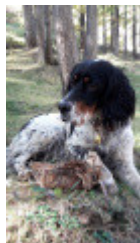

Note : les données ne sont pas garanties. Elles ont été entrées par les membres sans garantie d'exactitude.