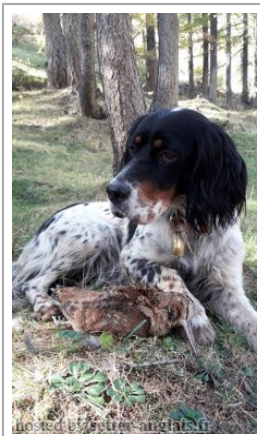

BETA DE LAMBRINIE

2015-06-30 (F) LOI 169707
Couleur : Tricolore
[fiche affixe](#)

<p>Père PODIVARENSIS DREAM 2010-06-03 (M) LOI LO10134437 - tricolore</p>	<p>ZIPPO DELLA REGINA DEL BOSCO 2004-07-02 (M) LOI LO0511642 (CH IT) - bluebelton</p> 	<p>BORG 1997-01-10 (M) LOI LO9835023 - bluebelton</p>	 <p>ASPIS 1990-03-05 (M) LOI ST416169 (CH GQ, Camp. Ripr., Ch. Ital. Lav.) - bluebelton</p>	
	<p>BROOKE 2004-03-14 (F) LOI LO0494826 - tricolore</p>	<p>ONDA DELLA REGINA DEL BOSCO 1999-03-23 (F) LOI 99128266 - bluebelton</p>	<p>BROUK 1992-04-11 (F) LOI ST466609 - lemon</p>	<p>MAGIS MIRO 1991-06-04 (M) LOI ST443308 - lemon</p>
		<p>ASTON 2001-03-18 (M) LOI LO01119090 - liver</p>	<p>ELY 1991-06-14 (F) LOI ST440498 - tricolore</p>	<p>UDAL 1993-06-06 (M) LOI ST484206 - Trecolori Con Macchia Simmetrica</p>
<p>Mère MIA DE LAMBRINIE 2009-07-05 (F) LOI LO104824 - tricolore</p>	<p>TITO VALSERITA 2003-04-20 (M) LOI LO0659456 - tricolore</p>	<p>CAPRICE DEL MESCHIO 2001-07-15 (F) LOI LO01171191 - tricolore</p>	<p>JENA 1994-07-05 (F) LOI ST504938 - lemon</p>	
		<p>DANNINO OD BACURINA (M) LOI ES0659453</p>	<p>MIR 1992-08-25 (M) LOI ST472551 (Ch. Ital. Lav., Ch. Int. Lav., Camp. Ripr.) - bluebelton</p>	
		<p>EDBEL HUNGA 1999-01-13 (F) LOI LO99120659 - bluebelton</p>	<p>BEBA DEL MESCHIO 1998-01-02 (F) LOI LO98143110 - tricolore</p>	
		<p>ASSO DE LAMBRINIE 1992-11-20 (M) LOI ST474489 (Ch. Ital. Lav.) - bluebelton</p>	<p>DUM VALSERITA 1995-10-03 (M) HR11245ES - tricolore</p>	
	<p>ZIMANDA DE LAMBRINIE 2003-06-18 (F) LOI LO03138293 - bluebelton</p>		<p>IGOR DEL DIANELLA 1992-07-01 (M) LOI ST463588 - bluebelton</p>	<p>DADA VALSERITA (F) LOI ES0659452</p>
		<p>FRINE 2000-09-04 (F) LOI LO0144212 - bluebelton</p>	<p>EDBEL CUBA 1995-01-20 (F) LOI ST515339 - tricolore</p>	 <p>FRANCINI'S DIEGO 1985-07-01 (M) LOI ST315265 (Ch. Int. Lav.) - tricolore</p>
		<p>STELL 1991-06-07 (M) LOI ST445218 - lemon</p>	<p>CARLOTTA DEL BINARIO 1986-06-02 (F) LOI ST336555 - bluebelton</p>	
			<p>OPEL DEL CAMPO DI FERRO 1997-05-10 (F) LOI ST560948 - bluebelton</p>	