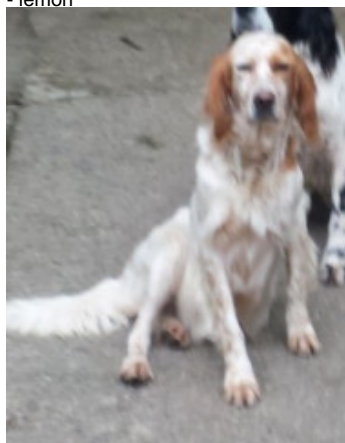

MARUCHI

2015-03-30 (F) RRC0158568
Couleur : Tricolor (tricolore)

Père inconnu	inconnu	inconnu	inconnu
		inconnu	inconnu
	inconnu	inconnu	inconnu
		inconnu	inconnu
Mère <u>LOLI</u> llamada <u>LOLA</u> 2011-04-11 (F) O145646 - lemon	inconnu	inconnu	inconnu
		inconnu	inconnu
		inconnu	inconnu
		inconnu	inconnu
	inconnu	inconnu	inconnu
		inconnu	inconnu
		inconnu	inconnu
		inconnu	inconnu