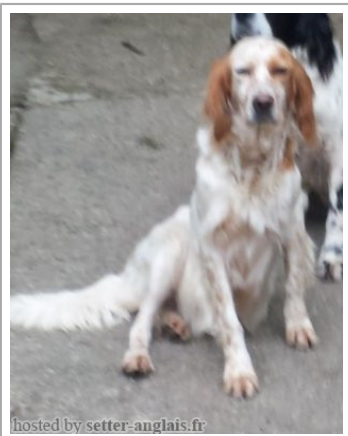

**LOLI Ilamada LOLA**

2011-04-11 (F) O145646  
 Couleur : Blanco y naranja (lemon)

Père inconnu	inconnu	inconnu	inconnu	
			inconnu	
		inconnu	inconnu	inconnu
				inconnu
	inconnu	inconnu	inconnu	
			inconnu	
		inconnu	inconnu	inconnu
				inconnu

Mère inconnu	inconnu	inconnu	inconnu
			inconnu
		inconnu	inconnu
			inconnu
	inconnu	inconnu	inconnu
			inconnu
		inconnu	inconnu
			inconnu

Eleveur : Miguel Ángel Pereira Otero / Propriétaire : Juan Jose Iglesias Cobas  
 Puce : 981098104364951