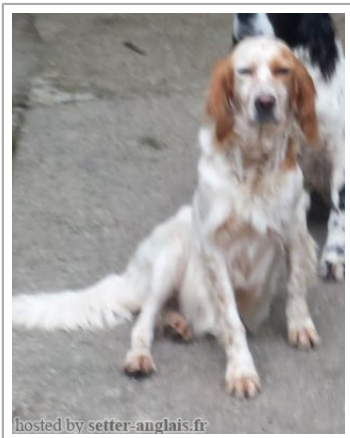

LOLI Ilamada LOLA

2011-04-11 (F) O145646
 Couleur : Blanco y naranja (lemon)

Père inconnu	inconnu	inconnu	inconnu
		inconnu	inconnu
		inconnu	inconnu
	inconnu	inconnu	inconnu
		inconnu	inconnu
		inconnu	inconnu
Mère inconnu	inconnu	inconnu	inconnu
		inconnu	inconnu
		inconnu	inconnu
	inconnu	inconnu	inconnu
		inconnu	inconnu
		inconnu	inconnu