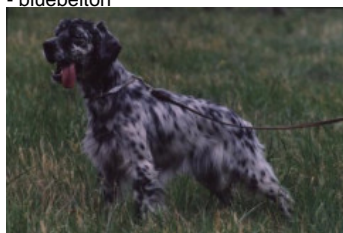

**MAX OD SLJUKA TRAVEL**

2009-04-01 (M) LOI LO16155671  
Couleur : Blanco y negro (bluebelton)  
[fiche affixe](#)

Père  
**TODAY**  
2001-05-07 (M)  
LOI LO01146212  
(Camp. Tr. (Ch GQ))  
- bluebelton

**PALAZIENSIS PEPE** 1997-07-03 (M)  
LOI LO99203608 - liver

**GUERCINO DELLA FRATTONA**  
1996-05-07 (M) LOI ST554737 -  
bluebelton

**PALAZIENSIS NIVES** 1995-11-13 (F)  
LOI ST529742 - liver

**OLAE** 1990-04-30 (M) LOI ST422637  
(Ch. Ital. Lav., Ch. Int. Lav., Camp. Ripr.) -  
bluebelton