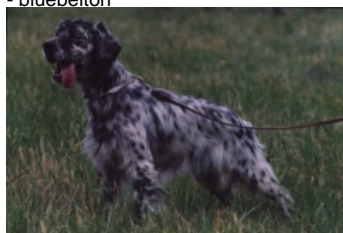

**MAX OD SLJUKA TRAVEL**

2009-04-01 (M) LOI LO16155671  
Couleur : Blanco y negro (bluebelton)  
[fiche affixe](#)

Père  
**TODAY**  
2001-05-07 (M)  
LOI LO01146212  
(Camp. Tr. (Ch GQ))  
- bluebelton

**PALAZIENSIS PEPE** 1997-07-03 (M)  
LOI LO99203608 - liver

**GUERCINO DELLA FRATTONA**  
1996-05-07 (M) LOI ST554737 -  
bluebelton

**PICASSO DEL  
BINARIO** 1991-05-22  
(M) LOI ST449234  
(Camp. Ripr.) -  
bluebelton