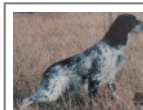

**PALAZIENSIS PEPE** 1997-07-03 (M)  
LOI LO99203608 - liver

**GUERCINO DELLA FRATTONA**  
1996-05-07 (M) LOI ST554737 -  
bluebelton

**PICASSO DEL  
BINARIO** 1991-05-22  
(M) LOI ST449234  
(Camp. Ripr.) -  
bluebelton