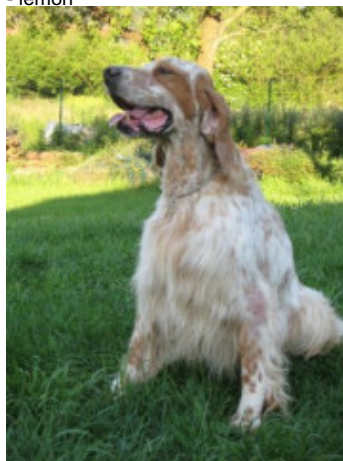

EVA

2002-06-25 (F) LOI LO02162035
Couleur : BLANCO Y NARANJA (lemon)

hosted by setter-anglais.fr

Père
PALAZIENSIS RAMBO
1999-11-01 (M)
LOI LO0060896
(Ch W0F/ICH, IT T, ITF, Camp. Tr. (Ch GQ),
CH(ES)T, CH(GB)T)
- lemon

PALAZIENSIS PEPE 1997-07-03 (M)
LOI LO99203608 - liver

LADY 1994-04-30 (F) LOI ST499069
(Ch A) - bluebelton

GUERCINO DELLA FRATTONA
1996-05-07 (M) LOI ST554737 -
bluebelton

PALAZIENSIS NIVES 1995-11-13 (F)
LOI ST529742 - liver