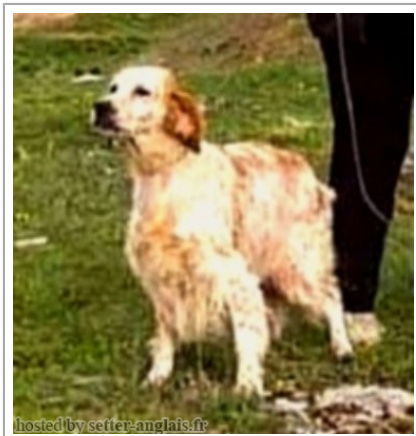

TANGA

2009-09-08 (F) LOI LO09170370
Couleur : BLANCO Y NARANJA (lemon)

Père
TODAY
2001-05-07 (M)
LOI LO01146212
(Camp. Tr. (Ch GQ))
- bluebelton

PALAZIENSIS PEPE 1997-07-03 (M)
LOI LO99203608 - liver

GUERCINO DELLA FRATTONA
1996-05-07 (M) LOI ST554737 -
bluebelton

PALAZIENSIS NIVES 1995-11-13 (F)
LOI ST529742 - liver

OLAE 1990-04-30 (M) LOI ST422637
(Ch. Ital. Lav., Ch. Int. Lav., Camp. Ripr.) -
bluebelton

SIRIA 1995-07-06 (F) LOI 521275 -
bluebelton

**PICASSO DEL
BINARIO** 1991-05-22
(M) LOI ST449234
(Camp. Ripr.) -
bluebelton