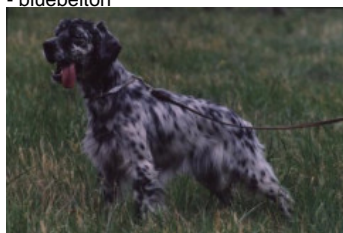

TANGA

2009-09-08 (F) LOI LO09170370
Couleur : BLANCO Y NARANJA (lemon)

Père
TODAY
2001-05-07 (M)
LOI LO01146212
(Camp. Tr. (Ch GQ))
- bluebelton

PALAZIENSIS PEPE 1997-07-03 (M)
LOI LO99203608 - liver

GUERCINO DELLA FRATTONA
1996-05-07 (M) LOI ST554737 -
bluebelton

PALAZIENSIS NIVES 1995-11-13 (F)
LOI ST529742 - liver

OLAE 1990-04-30 (M) LOI ST422637
(Ch. Ital. Lav., Ch. Int. Lav., Camp. Ripr.) -
bluebelton

SIRIA 1995-07-06 (F) LOI 521275 -
bluebelton

**PICASSO DEL
BINARIO** 1991-05-22
(M) LOI ST449234
(Camp. Ripr.) -
bluebelton