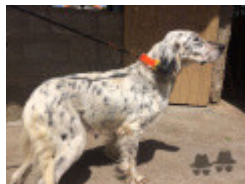

Note : les données ne sont pas garanties. Elles ont été entrées par les membres sans garantie d'exactitude.