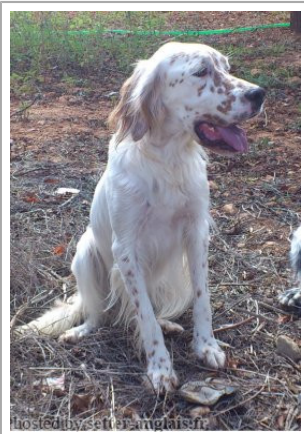

ALMA

2009-04-20 (F) LOE 1892119
Couleur : Blanco y naranja (lemon)

Père
EUSKITZE ARNO
2001-08-28 (M)
LOE 1283964
- lemon

RADENTIS D'ESPANA 1995-05-22
(M) LOE 990823 (Ch IT B, Ch GQ) -
lemon

NESKA 1997-09-02 (F) LOE 873632
(Ch IT) - tricolore