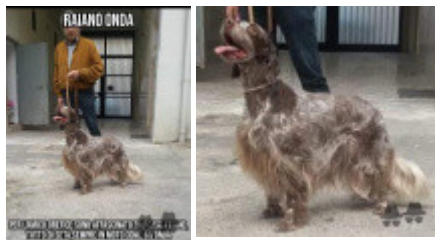

Taux de consanguinité (estimation) : 21.1 %

RAIANO DIOR (2 X 2) : 0.125549
UTI DEL GIANTANO (3,4 X 3,4) : 0.062622
DEA DELL'ORIZONTE (4 X 3,4) : 0.015625
LEM DEL RESEGONE (5,6,7,7,8,8,8,8 X 5,6,8) : 0.002899
RUSTY DEL DIANELLA (4,5,7,8 X 4,5) : 0.002197
MERA DELL'ORSONE (5,6,7,8,8 X 5,6) : 0.001099
DUN DEL MESHIO (6,7,8,8,8 X 6,7,7,8,8,8) : 0.001099
FURA DEL NARDO (6,7,8,8 X 6,7,8,8) : 0.000305
SHARBERRY NICK (7,8 X 7,8,8) : 0.000092

Note : les données ne sont pas garanties. Elles ont été entrées par les membres sans garantie d'exactitude.