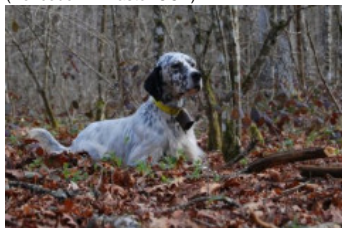

**MOSTITXUALDE LAGUN dit LAN**

2015-08-30 (M) LOE 2287520  
 Couleur : Blanco y negro (bluebelton)  
[fiche affixe](#)

Père  
[MOSTITXUALDE HIL](#)  
 2012-05-20 (M)  
 LOE 2103349  
 (Vencedor IX Master CCB)