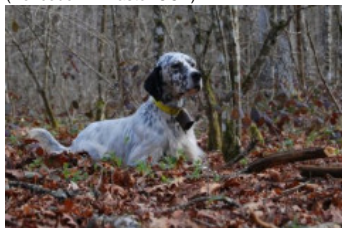

MOSTITXUALDE LAGUN dit LAN

2015-08-30 (M) LOE 2287520
Couleur : Blanco y negro (bluebelton)
[fiche affixe](#)

Père
MOSTITXUALDE HIL
2012-05-20 (M)
LOE 2103349
(Vencedor IX Master CCB)

GAYANGOS ZAR (M) LOE 1340604 -
tricolore