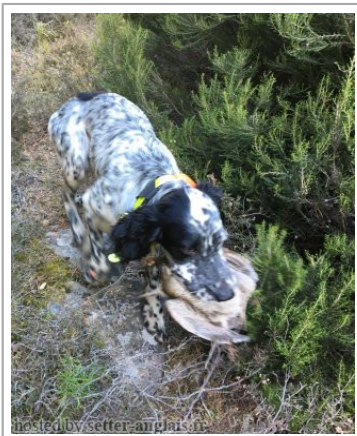

MOSTITXUALDE LAGUN dit LAN

2015-08-30 (M) LOE 2287520
Couleur : Blanco y negro (bluebelton)
[fiche affixe](#)

Père
MOSTITXUALDE HIL
2012-05-20 (M)
LOE 2103349
(Vencedor IX Master CCB)

GAYANGOS ZAR (M) LOE 1340604 -
tricolore