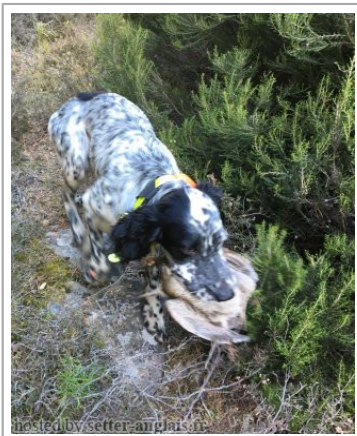

**MOSTITXUALDE LAGUN dit LAN**

2015-08-30 (M) LOE 2287520  
 Couleur : Blanco y negro (bluebelton)  
[fiche affixe](#)

Père  
[MOSTITXUALDE HIL](#)  
 2012-05-20 (M)  
 LOE 2103349  
 (Vencedor IX Master CCB)