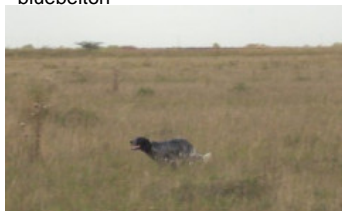

REINA DE DON MARCOS

2016-10-22 (M) FCA3173

Couleur : Liver

[fiche affixe](#)

Père
[LEIOANDI CERRO](#)
 2013-08-27 (M)
 LOE 2158214
 - bluebelton

[LEIOANDI CIRO](#) 2009-07-01 (M) LOE
 1896997 (CH GQ) - bluebelton

[DENDABERRIJAI](#) 2007-03-12 (M)
 LOE 1704343 (TrCP, TrPR, TrBC) -
 bluebelton

[TALI](#) 2002-01-13 (F) LOI LO0275459 -
 tricolore

[FURORE MARTE](#) 2006-07-06 (M) LOI
 LO0738725 (Camp. Tr. (Ch GQ)) - lemon