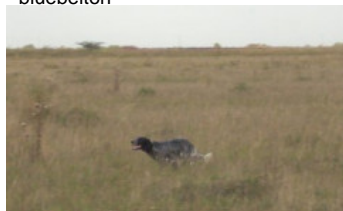

REINA DE DON MARCOS

2016-10-22 (M) FCA3173

Couleur : Liver

[fiche affixe](#)

Père
[LEIOANDI CERRO](#)
 2013-08-27 (M)
 LOE 2158214
 - bluebelton

[LEIOANDI CIRO](#) 2009-07-01 (M) LOE
 1896997 (CH GQ) - bluebelton

[DENDABERRIJAI](#) 2007-03-12 (M)
 LOE 1704343 (TrCP, TrPR, TrBC) -
 bluebelton

[TALI](#) 2002-01-13 (F) LOI LO0275459 -
 tricolore

[FURORE MARTE](#) 2006-07-06 (M) LOI
 LO0738725 (Camp. Tr. (Ch GQ)) - lemon