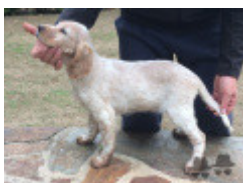

Eleveur : jonget / Propriétaire : uguetto
Puce : 250268501355526
Sang italien (estimation) : 81 %
Estimation des points au pédigrée : 47

Taux de consanguinité (estimation) : 2 %

RADENTIS SBRANCO (5 X 5,6,6) : 0.004150
NORD DI VAL DI CHIANA (5,6,6 X 5) : 0.003906
DECOR LOT (7,8,8,8,8,8,8 X 7,7,7,8,8,8,8,8,8) : 0.003052
RADENTIS BORG (6,6 X 6,6,7,7,7) : 0.001953
RADENTIS ALA (5 X 5) : 0.001953
NEGUS (6,6,7,7,7,7 X 6) : 0.001221
RADENTIS GIAN (7,7 X 6,7,7,8,8,8,8) : 0.000732
DEM (7,7 X 7,7,8) : 0.000610
COW BOY DES RIVES DE L'ESTRIGON (6 X 7,7) : 0.000488
ALMER (7 X 6,8,8,8,8) : 0.000488
FRANCINI'S LUCA (6,6 X 8) : 0.000244
RADENTIS DIDO (7,8 X 7,8,8,8) : 0.000183
TELEX (8 X 6) : 0.000122
RADJAH DE ROC'MIGNON (7 X 8,8) : 0.000122
LEM DEL RESEGONE (8,8 X 8) : 0.000061
DUN DEL MESCHIO (8,8 X 8,8,8) : 0.000061
ARO (8 X 7,7) : 0.000061
RAMSES II DE KERFEUIL (8 X 7) : 0.000061
ORFEO DELLA TRAPPOLA (8 X 8) : 0.000031

Note : les données ne sont pas garanties. Elles ont été entrées par les membres sans garantie d'exactitude.