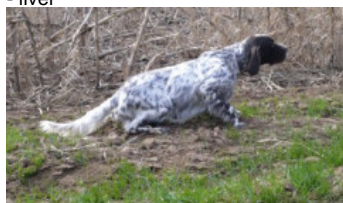

JARA DE LA ONSSELLA

2014-07-07 (F) LOE 2222884

Couleur : Blanco y negro (bluebelton) / Dyspl. : A
[fiche affixe](#)

Père
PALAZIENSIS AMICO
2005-11-01 (M)
LOI LO0624206
(CH IT GQ)
- liver

RADENTIS GIUDA 2002-01-18 (M)
LOI LO0286481 (Camp. Tr. (Ch GQ),
Camp. Ital. Lav.) - liver