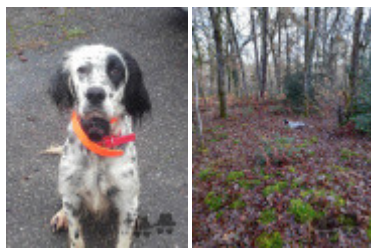

Total des points

0

Coefficients : solo x1, couple x2 / GT x1, GN x2, GS (bécasse, bécassine) x2, GS montagne x3, Printemps x2, Grande Quête x4

Note : les données ne sont pas garanties. Elles ont été entrées par les membres sans garantie d'exactitude.