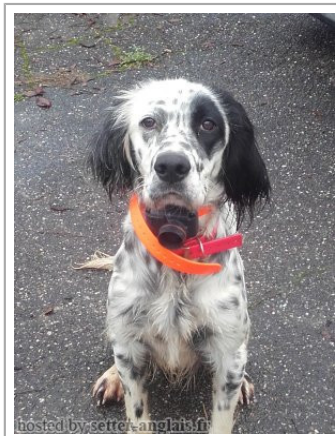

MILKA

2016-03-20 (F) LOF 243700/49439

Couleur : Noi.PBl.Env (bluebelton) / Titres : TAN

Père
FILOU DU CLOS DE PERLIN
 2010-04-09 (M)
 LOF 209436/35591
 - tricolore

TWIST DES BERGES DE LA GÉLINE
 2002-07-20 (M) LOF 168427/27296
 (TRGQ) - bluebelton

SUMA 2001-02-18 (F) LOF
 157579/30114 - tricolore

BRUGGE DEL SOLE 1992-05-24 (M)
 LOI ST465125 (Ch P, Tr GQ) - liver

RACINE DES BERGES DE LA GÉLINE 2000-10-13 (F) LOF
 157877/29873 - bluebelton

MORGAN DES BOIS GEMMES
 1996-02-07 (M) LOF 131322/20296
 (TR, CH A) - lemon

Eleveur : ALONSO Maxime / Propriétaire : REVEL Bastien (bastien.revel@gmail.com)

Taille : 56 cm

Puce : 250269802651412

Sang italien (estimation) : 57 %

Estimation des points au pédigré : 9

Taux de consanguinité (estimation) : 1.2 %