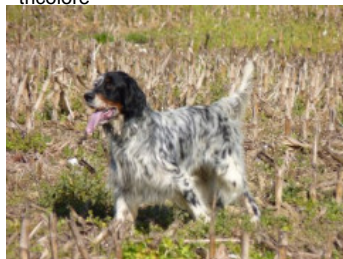

MILKA

2016-03-20 (F) LOF 243700/49439

Couleur : Noi.PBl.Env (bluebelton) / Titres : TAN

Père
FILOU DU CLOS DE PERLIN
 2010-04-09 (M)
 LOF 209436/35591
 - tricolore

TWIST DES BERGES DE LA GÉLINE
 2002-07-20 (M) LOF 168427/27296
 (TRGQ) - bluebelton