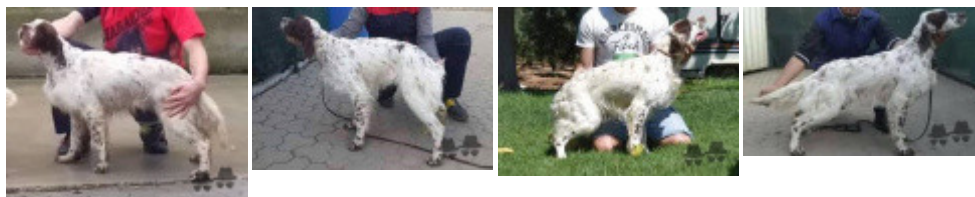

Eleveur : SCAINI VITO / Propriétaire : Mendibarrena
Puce : 380260002355227
Estimation des points au pédigrée : 45

Taux de consanguinité (estimation) : 1.7 %

DECOR LOT (5,5,6,7,7,7,7,7,7,8,8,8,8,8 X 7,7,7,8) : 0.007446
DUN DEL MESCHIO (7,7,7,7,7,8,8,8,8,8 X 7,7,7,8,8,8,8) : 0.004425
ROVAL MOZART (4,6,7 X 6) : 0.002769
FRANCINI'S LUCA (6 X 6) : 0.000488
BERNA (6,8,8 X 7) : 0.000366
BIRSA (7,7,8 X 8,8) : 0.000305
DEM (7 X 6,7) : 0.000244
CRISMANIOLAE (8,8,8,8,8,8,8 X 8,8,8) : 0.000183
OLAF DEI TRE PONTI (6,8,8 X 8) : 0.000183
ALMAR LEDA (8,8,8,8,8,8 X 8,8,8) : 0.000092
ARTU (8 X 8,8) : 0.000061
TOMAS DEL MESCHIO (8 X 8) : 0.000031

Note : les données ne sont pas garanties. Elles ont été entrées par les membres sans garantie d'exactitude.