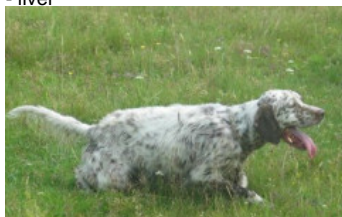

**OTIS DEI SCAINI**

2014-07-01 (M) LOI LO14127333  
Couleur : BIANCO FEGATO (liver)  
[fiche affixe](#)

hosted by setter-anglais.fr

Père  
[CUCCA'S RAYBAN](#)  
2006-07-04 (M)  
LOI LO0740771  
(Camp. Ital. Lav., Camp. Tr. (CH GQ))  
- liver