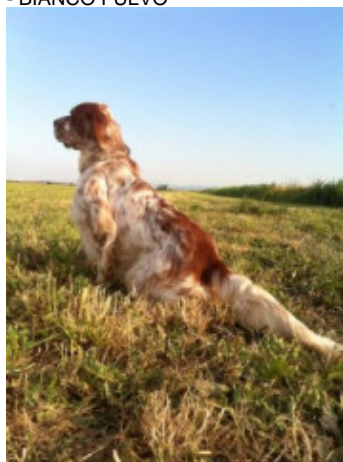

**RONCO**

2015-07-01 (M) LOI 133517  
Couleur : Blanco y negro (bluebelton)

hosted by setter-anglais.fr

Père  
**ROVAL GIOE**  
2010-01-02 (M)  
LOI LO1026711  
(Ch GQ, Ch. Ital. Lav.)  
- BIANCO FULVO

**ROVAL GAGÀ** 2007-01-10 (M) LOI  
LO0826658 (Camp. Tr. (Ch GQ)) - lemon

**ROVAL NEDWED** 2003-01-05 (M)  
LOI LO0366753 - lemon

**NIKA** 1999-08-18 (F) LOI LO0017114  
(Camp. Ripr.) - bluebelton

**ROVAL PAPA'** 2002-01-12 (M) LOI  
LO0245603 - tricolore

**TOSCA DELLE OROBICHE**  
1999-11-19 (F) LOI LO0035313 (Camp.  
Ripr.) - bluebelton