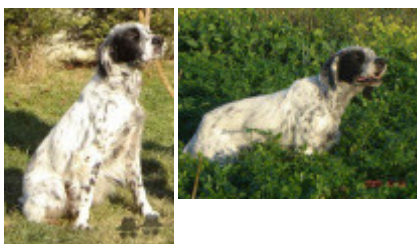

Taille : 63 cm

Tatouage : 36TOA3593

Puce : 36TOA3593

Estimation des points au pédigrée : 45

Taux de consanguinité (estimation) : 1.9 %

DUN DEL MESCCHIO (5,5,6 X 4) : 0.009766
GIMME DEL DIANELLA (5,7 X 6) : 0.001259
BRILL 2 DEL ROVERE (7,7,8,8,8 X 6,7,7,8) : 0.001190
TRUEBA DELLA FAGIANA (7,7,8 X 6,6,7) : 0.000916
ARNO IL DI VAL D'IDICE (6,7 X 7,7) : 0.000732
VAVA DEL TIDONE (7,8,8,8,8 X 8,8,8,8) : 0.000641
ALMAR DARMA (7,7,8 X 6,7,7) : 0.000610
BRICK DEL ROVERE (8,8,8 X 7,8,8,8,8) : 0.000549
FRANCINI'S MELODY (6 X 6) : 0.000488
CRISMANI OLAF (6,6,7,7 X 5) : 0.000488
CORA DEL VOLO (6,8 X 7,8) : 0.000458
LINDO 3 DI CEREÀ (7 X 6,7) : 0.000366
ZAR 11 (7,8,8 X 8,8,8) : 0.000183
SARA 6 (7,8,8 X 8,8,8) : 0.000183
ROSY (7 X 7) : 0.000122
BONA DEL ROVERE (8,8 X 7,8,8,8,8) : 0.000122
ORSONE DELL ORSONE (8,8 X 7,8,8,8,8) : 0.000122
BOBET DI SAN FAUSTINO (7 X 7,7) : 0.000122
GONZAGHENSIS MUR (8 X 8,8,8) : 0.000092
ALTNAHARRA BROOM (8 X 8,8,8,8,8) : 0.000092
SONIA DEL ROVERE (8 X 8,8,8) : 0.000092
DAYS DEL TIDONE (8 X 8,8) : 0.000061
CRISMANI BELLA (8,8 X 8) : 0.000061
CRISMANI BILL (8,8 X 7,8,8,8) : 0.000061
NILO DI BELLOSQUARDO (7 X 8,8) : 0.000061
CRISMANI BLACK (8,8,8 X 7) : 0.000061
TICINENSIS CAVALIER D'ARPINO (7,8 X 8) : 0.000031
SHARBERRY NICK (8 X 8) : 0.000031
KISS 18 (8 X 8) : 0.000031
HEGLE DELLA NIVA (8 X 8) : 0.000031
SHARBERRY FERN (7,8 X 8) : 0.000031
TURBINE (8 X 8) : 0.000031

Note : les données ne sont pas garanties. Elles ont été entrées par les membres sans garantie d'exactitude.