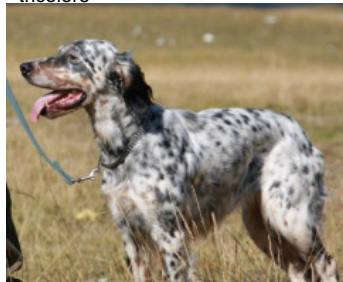

REMO DEL COTORNO

2014-03-30 (M) LOI LO1466605
Couleur : nero e bianco (bluebelton)
[fiche affiche](#)

FRENK DEL DIANELLA 1997-09-27
(M) LOI LO9851974 (Ch L, Camp. Tr. (Ch GQ)) - tricolore

Père
FURORE MARTE
2006-07-06 (M)
LOI LO0738725
(Camp. Tr. (Ch GQ))
- lemon

FURORE DRIADE 2003-01-18 (F) LOI
LO0343710 - bluebelton

Mère
ROMINA DEL COTORNO
2008-01-12 (F)
LOI LO0813589
- tricolore

FRECCIA DEL COTORNO detto
LILLA 2004-05-23 (F) LOI 04102512 -
lemon

GIAN DEL DIANELLA 1996-02-28 (M)
LOI ST541319 (CH GQ, Camp. Ripr.) -
bluebelton