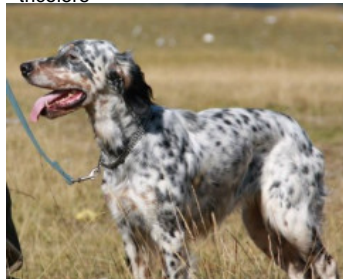

GIAN DEL DIANELLA 1996-02-28 (M)
LOI ST541319 (CH GQ, Camp. Ripr.) - bluebelton

ILA DEL DIANELLA 1992-07-01 (F)
LOI ST463596 (Ch. Ital. Lav.) - lemon

URS DEL DIANELLA
1991-10-15 (M) LOI
ST451794 (Ch. Ital.
Lav., Ch. Int. Lav.) -
bluebelton

ILA DEL DIANELLA
1992-07-01 (F) LOI
ST463596 (Ch. Ital.
Lav.) - lemon

**LORD DI VALLE
MONTELORO**
1988-05-10 (M) LOI
ST374684 -
bluebelton

MAIA 1985-01-02 (F) LOI ST302360 -
tricolore

FURORE DRIADE 2003-01-18 (F) LOI
LO0343710 - bluebelton

GIAN DEL DIANELLA 1996-02-28 (M)
LOI ST541319 (CH GQ, Camp. Ripr.) -
bluebelton

FURORE SARA 1999-06-02 (F) LOI
LO99154358 - bluebelton

URS DEL DIANELLA
1991-10-15 (M) LOI
ST451794 (Ch. Ital.
Lav., Ch. Int. Lav.) -
bluebelton

ILA DEL DIANELLA
1992-07-01 (F) LOI
ST463596 (Ch. Ital.
Lav.) - lemon

FIERO 1996-08-10
(M) LOI ST551356
(CHGQ, Ch ITF, Ch IB, Ch
ITT) - lemon

FURORE TOSCA 1993-02-10 (F) LOI
ST477913 - bluebelton

Mère
ROMINA DEL COTORNO
2008-01-12 (F)
LOI LO0813589
- tricolore