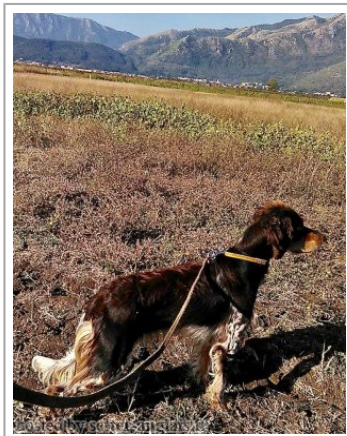

SIRICORUM GUESS

2012-01-06 (F) LOI LO1241712

Couleur : Fegato Tricolore (tricolore) / Dyspl. : A
[fiche affixe](#)

Père
RAIANO UNICO
2006-09-01 (M)
LOI LO0749666
(Ch. Ital. Lav.)
- liver

BIG JIM 2000-12-01 (M) LOI
LO0188207 (CH GQ, Ch. Int. Lav., Camp.
Ripr., Ch. Ital. Lav.) - liver