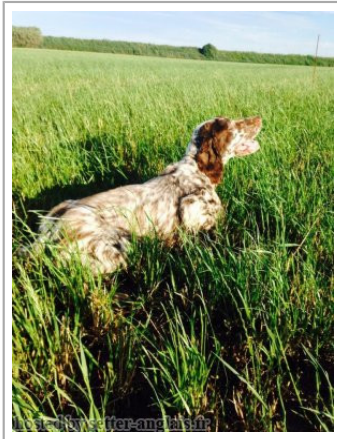

DIVA

2013-08-21 (F) LOI LO13105553
Couleur : BLANCO E HIGADO (liver)

Père
GERICO
(M)
LOI 09145549
(Ch. IT GQ)
- liver

BIG JIM 2000-12-01 (M) LOI
LO0188207 (CH GQ, Ch. Int. Lav., Camp.
Ripr., Ch. Ital. Lav.) - liver