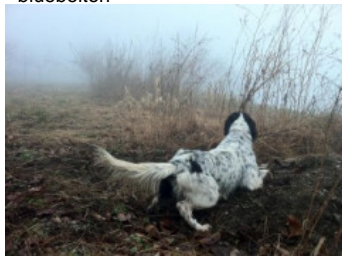

**KRETA DE LA BARRERA**

2015-07-30 (F) LOE 2264531

Couleur : Blanco y negro (bluebelton) / Dyspl. : A  
[fiche affixe](#)

Père  
**HILL DI CROCEDOMINI**  
2008-03-20 (M)  
LOI LO08106958  
- bluebelton

**CLEM** 2004-01-03 (M) LOI  
LO0456911 (Ch. Ital. Lav., Ch. Int. Lav.) -  
bluebelton