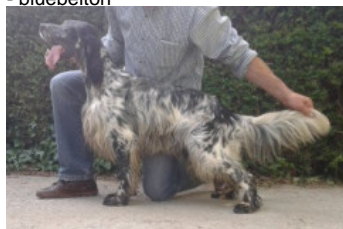

**CASS DEIERRI**

2017-05-19 (M) LOE 2380639  
Couleur : Blanco y negro (bluebelton)  
[fiche affixe](#)

Père  
[NAI](#)  
2013-09-20 (M)  
LOE 2161212  
- bluebelton

[MIRO](#) 2006-03-03 (M) LOI  
LO0678097 (CH P, CH IT, TR GQ) -  
tricolore

[DENDABERRI KINKA](#) (F) LOE  
1859487

[TODAY](#) 2001-05-07 (M) LOI  
LO01146212 (Camp. Tr. (Ch GQ)) -  
bluebelton

[ERNA](#) 2002-04-05 (F) LOI LO0286307  
- bluebelton

[PALAZIENSIS RAMBO](#) 1999-11-01  
(M) LOI LO0060896 (Ch W0F/ICH, IT T,  
ITF, Camp. Tr. (Ch GQ), CH(ES)T, CH(GB)T) -  
lemon