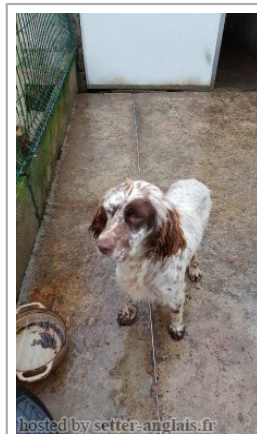

NINON DES CHAUMES DE LA BROUSSE DU TERNOIS

2017-03-07 (F) LOF 248920/50602
 Couleur : Fau. PBl.Env. (lemon)
[fiche affixe](#)

<p>Père <u>CHAPLIN DU BOIS DE L'HENCHY</u> 2007-06-02 (M) LOF 192246/035273 - lemon</p> 	<p><u>UBERT DE MALAUSE</u> 2003-04-10 (M) LOF 172283/27678 (CHP -TR) - lemon</p> 	<p><u>GIBELTARIK BORIS</u> 2000-12-14 (M) GKC02014 (Ch T GQ) - liver</p> 	<p><u>DODGE DEL TIRSO</u> 1998-02-14 (M) LOI LO9942918 (Ch IT IT-T, CHIB, Camp. Tr. (Ch GQ)) - bluebelton</p> 
<p><u>ORPHEE DU BEC ÉTOILE</u> 1998-10-28 (F) LOF 145870/27545 (TR, CH P) - lemon</p> 	<p><u>MILORD-ED DE LA PLUME DU PÉVÈLE</u> 1996-06-10 (M) LOF 134417/20617 (TR, CH CS) - bluebelton</p> 	<p><u>LIO DE MALAUSE</u> 1995-05-01 (F) LOF 127925/024423 - lemon</p>	<p><u>RADENTIS ERICA</u> 1995-05-25 (F) LOI ST531494 ((CH(I)B)) - lemon</p>  <p><u>BONZAI DU CLOS DES GRIVES</u> 1986-05-28 (M) LOF 86878/11205 (Ch QFS QFC T) - tricolore</p>  <p><u>BALI DE LA DORMERIE</u> 1986-06-22 (F) LOF 88133/13418 - lemon</p>
		<p><u>JUDELLE DU BEC ÉTOILE</u> 1994-04-02 (F) LOF 121833/21726 (CHA CHP CH.T. CHITF CHIB TR) - lemon</p> 	<p><u>NORD DI VAL DI CHIANA</u> 1992-01-03 (M) LOI ST454469 (Ch IT, CH GQ) - tricolore</p>  <p><u>JESSY DE LA PLUME DU PÉVÈLE</u> 1994-04-25 (F) LOF 124253/22492 - bluebelton</p> <p><u>EXCEL DU BEC ÉTOILE</u> 1989-03-22 (M) LOF 98529/13634 (Ch QFS, Trialer) - lemon</p> <p><u>FANNY DU BEC ÉTOILE</u> 1990-05-23 (F) LOF 104532/18345 - bluebelton</p>