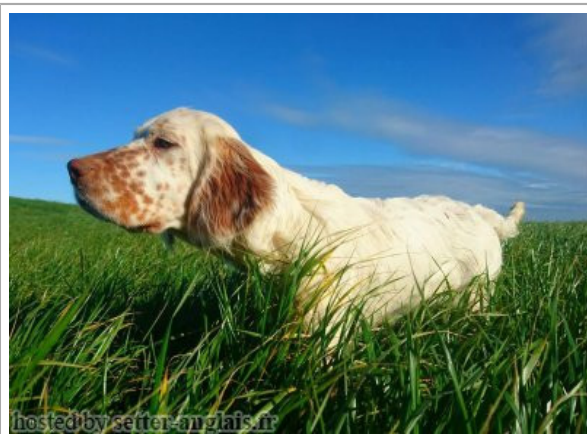

CAPRICO DE FUENTE LA PLATA

2017 (M) LOE 536888

Couleur : Blanco y naranja (lemon)

[fiche affixe](#)

<p>Père DENDABERRI ROBIN 2014 (M) LOE 0030511 (TrCp Becadas TrCp Montaña) - lemon</p> 	<p>DENDABERRI NOSTRUM 2011-10-26 (M) LOE 2068084 (Ch GS) - tricolore</p> 	<p>GIBELTARIK BORIS 2000-12-14 (M) GKC02014 (Ch T GQ) - liver</p> 	<p>DODGE DEL TIRSO 1998-02-14 (M) LOI LO9942918 (Ch IT IT-T, CHIB, Camp. Tr. (Ch GQ)) - bluebelton</p> 
<p>Mère SUA (F) LOE 84884 - lemon</p>	<p>DENDABERRI LUTA 2009-12-12 (F) LOE 1918683</p> 	<p>DENDABERRI LIRU 2006-07-22 (F) LOE 1662001 - lemon</p> 	<p>RADENTIS ERICA 1995-05-25 (F) LOI ST531494 ((CH(I)B)) - lemon</p> 
	<p>FIGO 1 DEL AMAROLO (M) LOE 757899</p>	<p>GIBELTARIK CHESTER 2001-11-05 (M) LOE GKC02202 (Ch GQ) - lemon</p> 	<p>RADENTIS D'ESPANA 1995-05-22 (M) LOE 990823 (Ch IT B, Ch GQ) - lemon</p> 
		<p>DENDABERRI IRATXE 2006-10-12 (F) LOE - lemon</p> 	<p>DENDABERRI GINA (F) LOE 1512376</p>
		<p>EUSKITZE CALIGULA (M) LOE 1405351</p>	<p>FIERO 1996-08-10 (M) LOI ST551356 (CHGQ, Ch ITF, Ch IB, Ch ITT) - lemon</p> 
		<p>DIANA DE SENEGIRO (F) LOE 853579</p>	<p>RADENTIS ERICA 1995-05-25 (F) LOI ST531494 ((CH(I)B)) - lemon</p> 
		<p>inconnu</p>	<p>RADENTIS D'ESPANA 1995-05-22 (M) LOE 990823 (Ch IT B, Ch GQ) - lemon</p> 
		<p>inconnu</p>	<p>DENDABERRI DUSSI (F) LOE 1265657</p>
		<p>inconnu</p>	<p>RADENTIS NOMAR 1998-03-22 (M) LOI LO98133353 ((CHGQ CHITF / CHIT.B)) - liver</p> 
		<p>inconnu</p>	<p>NESKA 1997-09-02 (F) LOE 873632 (Ch IT) - tricolore</p> 
		<p>inconnu</p>	<p>KIKO DE LA ARMUÑA 2005-06-01 (M) LOE 1533032 (Ch GQ, CH IT, CH(ES)T) - lemon</p> 
		<p>inconnu</p>	<p>ULMA DE SUSTRAI 2003-07-17 (F) LOE 1416585</p>
		<p>inconnu</p>	<p>inconnu</p>
		<p>inconnu</p>	<p>inconnu</p>
		<p>inconnu</p>	<p>inconnu</p>