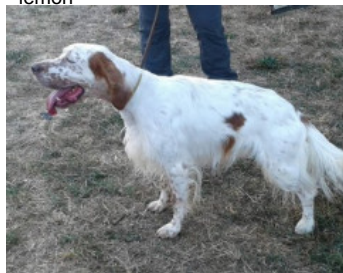

**PIERIAS DEA**

(F) BEK 163124  
Couleur : Fau.PBl.Env. (lemon)  
[fiche affixe](#)

Père  
**PICENUM USAIN**  
2013-10-05 (M)  
LOI LO13160951  
- lemon

**RADENTIS MISTER** 2009-04-30 (M)  
LOI LO104399 - tricolore

**PICENUM DAFNE** 2010-01-22 (F) LOI  
LO10204179 - liver tricolore

**PIERIAS FELIS** (F) LOF

**RULLO DELLA VECCHIA IRLANDA**  
2005-06-10 (M) LOI LO05108741 -  
lemon

**LUNA** 2003-06-27 (F) LOI  
LO03160486 - tricolore