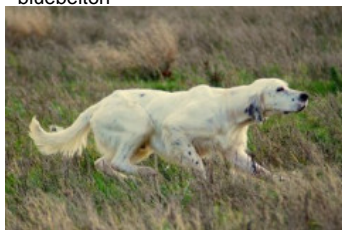

ELBOY DU CLOS DES PERDRIX

2009-04-02 (M) LOF 202459/34230

Couleur : Noï.PBl.Env (bluebelton) / Dyspl. : A
[fiche affixe](#)

Père
BLACK-JACK DU MILOBRE DE BOUISSE
2006-06-28 (M)
LOF 186983/30646
(TAN)
- bluebelton