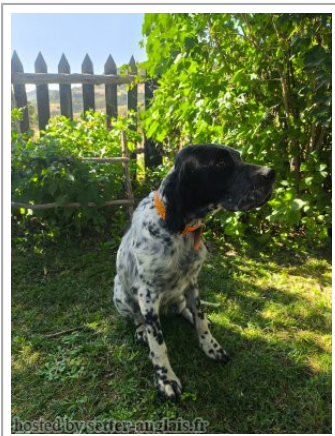

NIKA DE ARBAYUN

2017-06-02 (F) LOE 2375944
 Couleur : Blanco y negro (bluebelton)
[fiche affixe](#)

Père
[ATOS DE LA ZAMINA](#) llamada NIGHT
 2015-05-01 (M)
 LOE 2269090
 - tricolore

[IZTINGORRI SUA](#) 2007-10-23 (M)
 LOE 1711165 (Tr CP, Tr BC, Ch EHFT-14) -
 tricolore