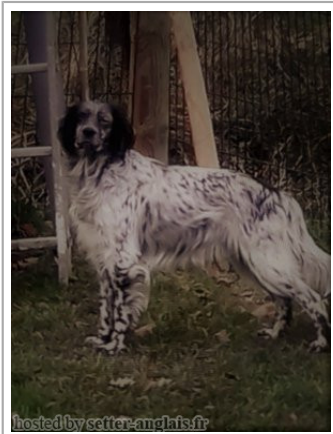

JAFFA

2014-05-06 (F) LOF 233543/49564

Couleur : Noi.PBl.Env (bluebelton) / Dyspl. : B

Père
ENDRO DU VAL DU RUTH
 2009-10-02 (M)
 LOF 207312/35487
 - bluebelton

HECTORE DEL ZAGNIS 2006-12-21
 (M) LOI LO0818749 (Ch. Ital. Lav., CH GQ)
 - bluebelton

ROSENN DU MAS D'EYRAUD
 2000-05-29 (F) LOF 154091/28767 (Ch GQ)
 - lemon

LORD DEL ZAGNIS 2002-09-30 (M)
 LOI LO02167262 (Ch. Ital. Lav., CH GQ,
 Ch. Int. Lav.) - lemon

LIA DEL ZAGNIS 2001-09-22 (F) LOI
 LO0228217 - bluebelton