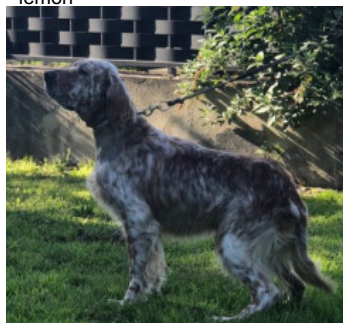

**DENDABERRI SORO**

(M) LOE  
Couleur : Blanco y negro (bluebelton)  
[fiche affixe](#)

hosted by setter-anglais.fr

Père  
**BUHO DEL ALTO PAS**  
2009-04-02 (M)  
LOE 1871491  
(Ganador PAN Nacional Setter Club 2010)  
- lemon