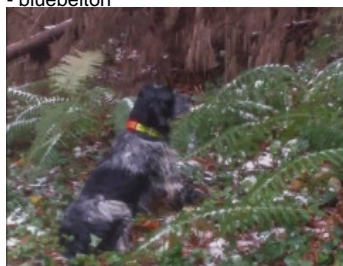

**TALAIALDE BAKAR**

2017-12-21 (M) LOE 2330647

Couleur : Blanco y negro (bluebelton) / Dyspl. : A  
[fiche affixe](#)

Père  
**EUSKITZE GALGO** dit **LUR**  
2007-01-26 (M)  
LOE 1704386  
- bluebelton

**EUSKITZE RUGBY** 2000-06-02 (M)  
LOE 1205440 - bluebelton