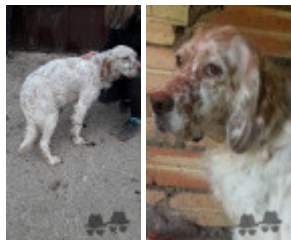

Taux de consanguinité (estimation) : 3.4 %

MAGIC DE KERFEUIL (4 X 4,5) : 0.012177
RADENTIS D'ESPANA (5 X 3) : 0.008789
RADENTIS GIAN (5,6,8,8 X 6,6,6,7,8,8) : 0.005836
DECOR LOT (6,6,7 X 7,7,7,7,7,7,7,8,8,8,8,8) : 0.004150
ROVAL MOZART (5 X 6,7) : 0.001511
DUN DEL MESCHIO (7,7,8,8,8,8,8 X 8,8,8,8,8) : 0.000916
LEM DEL RESEGONE (6,7,8,8,8 X 8,8) : 0.000519
MERA DELL ORSONE (7,8 X 8,8) : 0.000153
RUDY DEL DIANELLA (7,8 X 7,8) : 0.000092
FRANCINI'S RAS (7,8 X 7,8) : 0.000092
RADENTIS DIDO (8 X 6,7,7,8) : 0.000092

Note : les données ne sont pas garanties. Elles ont été entrées par les membres sans garantie d'exactitude.