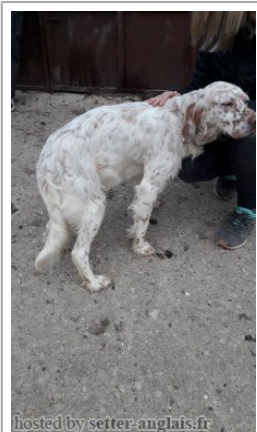

MINA DE ZUBIALDE dit KIKA

2016-08-08 (F) LOE
Couleur : Blanco y naranja (lemon)
[fiche affixe](#)

hosted by setter-anglais.fr

Père
GERNIKA DE BUZUNTZA
2011-03-14 (M)
LOF 214826/36377
(CH GS, CH IT, TR)
- bluebelton

TWIST DES BERGES DE LA GÉLINE
2002-07-20 (M) LOF 168427/27296
(TRGQ) - bluebelton

BIBA DE BUZUNTZA 2006-06-04 (F)
LOF 187327/36349 (TR) - bluebelton

BRUGGE DEL SOLE 1992-05-24 (M)
LOI ST465125 (Ch P, Tr GQ) - liver