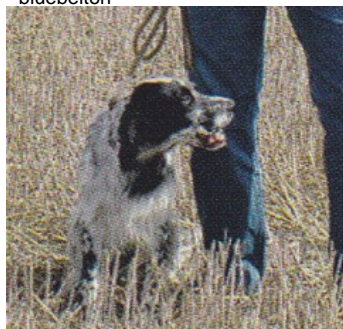

ALDO DE LA TOUR MADELOC

2005-02-04 (M) LOF 179452/29657

Couleur : Noi.PBl.Env (bluebelton) / Titres : TAN / Dyspl. : A
[fiche affixe](#)

Père
RAMSES DE LA TOUR MADELOC
2000-04-10 (M)
LOF 154002/25047
(TR)
- bluebelton