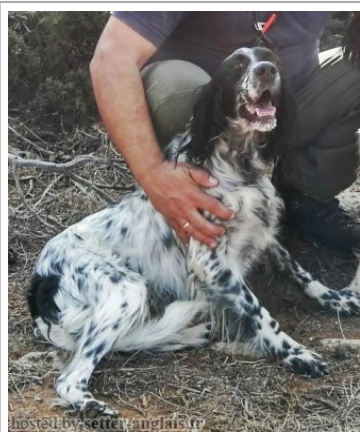

BELLA DI ARIOVERSA

2013-04-21 (F) BEK 12297-
Couleur : BLACK WHITE (bluebelton)
[fiche affixe](#)

Père
CANENSIS RINGO
2006-04-12 (M)
BEK 61089
(Ch-GR-T)
- bluebelton

KRIONERIOU DIAS JUNIOR (M) BEK 44845

CANENSIS FURIA (F) BEK 44979
(MB)