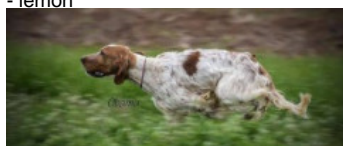

**LEIOANDI KAISER**

2017-04-21 (M) LOE 2363622  
Couleur : Liver  
[fiche affixe](#)

Père  
**OBAMA**  
2011-10-10 (M)  
LOI LO1211394  
(CH GQ, CH(ES)T)  
- lemon

**LIZ** 2002-07-12 (M) LOI LO02159874  
(Ch. Ital. Lav., Ch. Int. Lav., Camp. Ripr.) -  
lemon