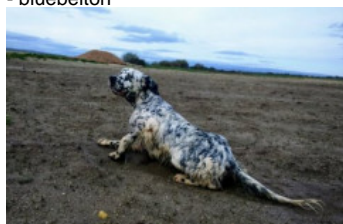

ODOR DO FONTELO

2017-06-30 (M) LOE 2378270
 Couleur : Blanco y negro (bluebelton)
[fiche affixe](#)

Père
IRGO DO FONTELO
 2012-05-07 (M)
 LOE 2087671
 (CH.INT CH.T. Tr.BC Tr.CP)
 - bluebelton

GIBELTARIK CHESTER 2001-11-05
 (M) LOE KGC02202 (Ch GQ) - lemon