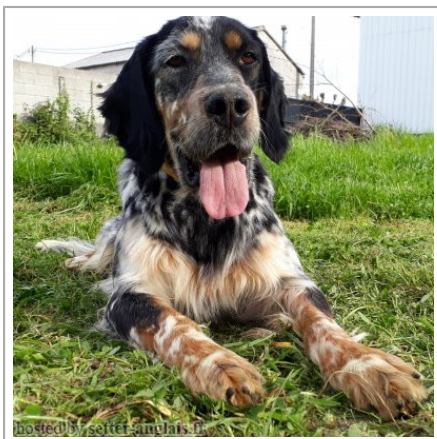

O'DEMO DO FONTELO

2017-06-30 (M) LOE 2378269
Couleur : Tricolor (tricolore)
[fiche affixe](#)

Père
IRGO DO FONTELO
2012-05-07 (M)
LOE 2087671
(CH.INT CH.T. Tr.BC Tr.CP)
- bluebelton

GIBELTARIK CHESTER 2001-11-05
(M) LOE KGC02202 (Ch GQ) - lemon