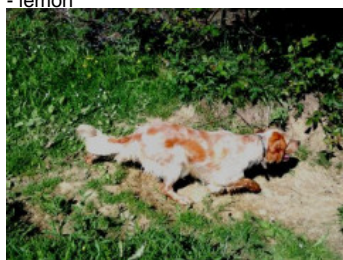

ARGÓN DEL LAGO ENOL

2017-04-17 (M) LOE 2370671
 Couleur : Blanco y negro (bluebelton)
[fiche affixe](#)

Père
[NANO DE PIEDRALLADA](#)
 2010-06-25 (M)
 LOE 1974658
 - lemon

[EUSKITZE ARNO](#) 2001-08-28 (M)
 LOE 1283964 - lemon